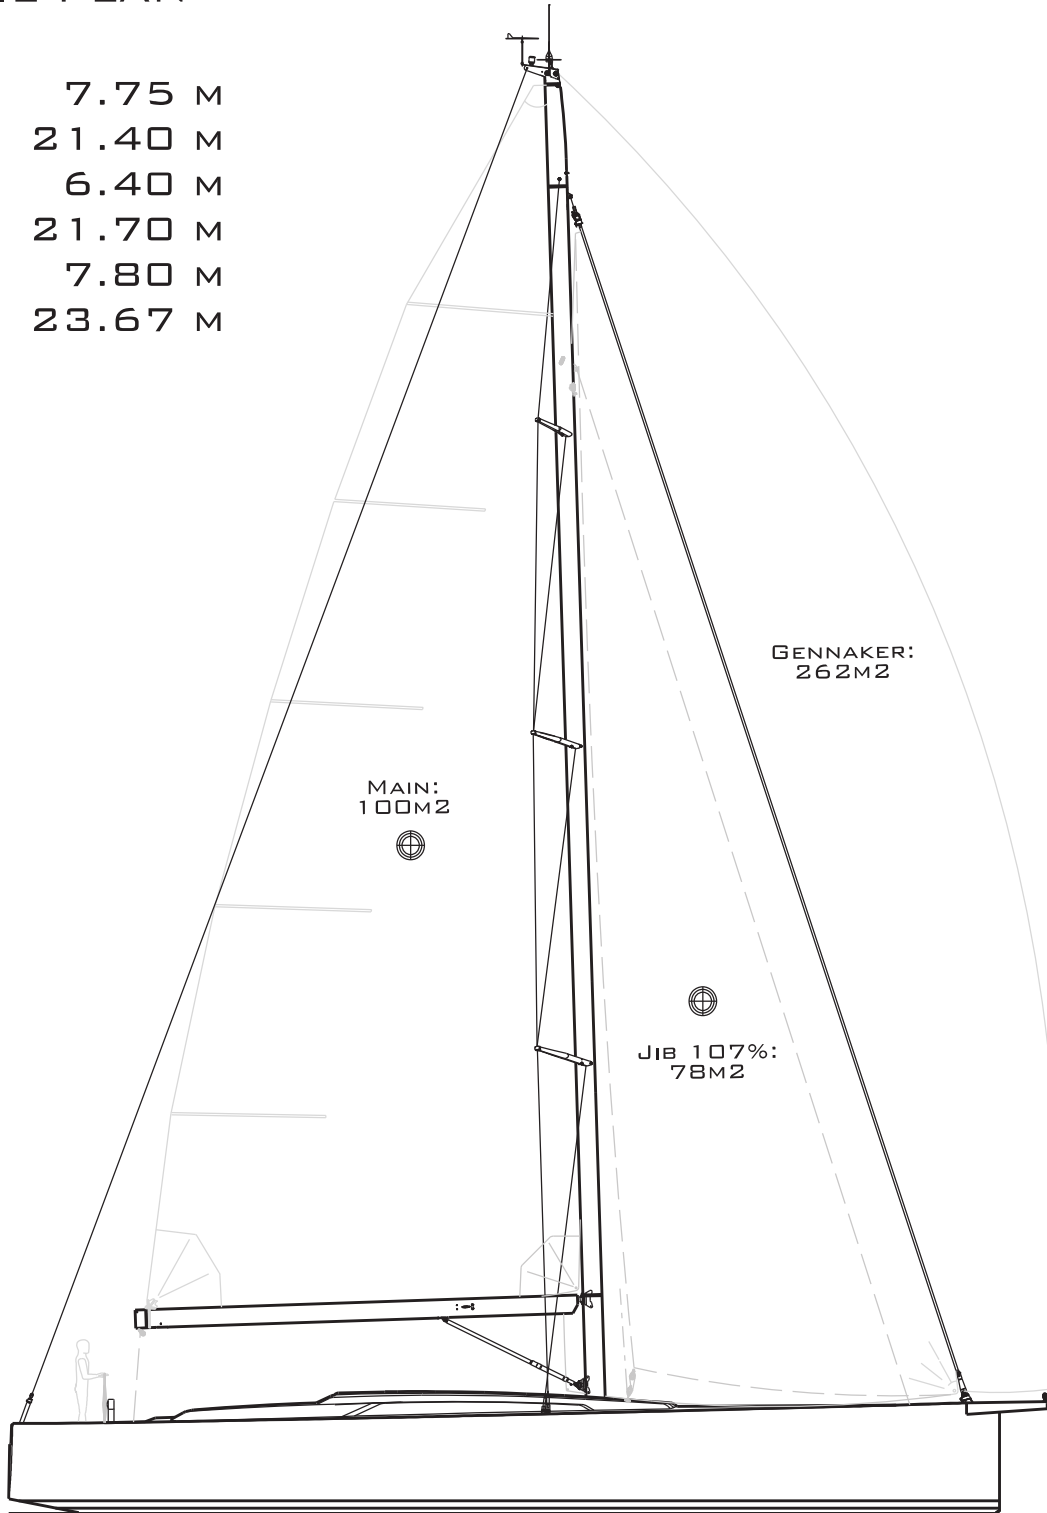

Grand Soleil 58

GRAND SOLEIL 58
FELCI YACHT DESIGN
SAIL PLAN PRESS
STANDARD RIG

FELCI YACHTS S.R.L. - Via S. Maria 10 - 00192 Roma (RM) - Italy
Tel: +39 06 47811111 - Fax: +39 06 47811112 - Email: felci@felciyachts.it
www.felciyachts.it

SCALE: 1:100 - A1
DATE: 20 - 05 - 2015 - ALTERNATIVE 1

SAIL PLAN

E: 7.75 M
P: 21.40 M
J: 6.40 M
IG: 21.70 M
TPS: 7.80 M
ISP: 23.67 M

0 1000 2000 3000 4000 5000 6000 7000 8000 9000 10000 11000 12000 13000 14000 15000 16000 17000