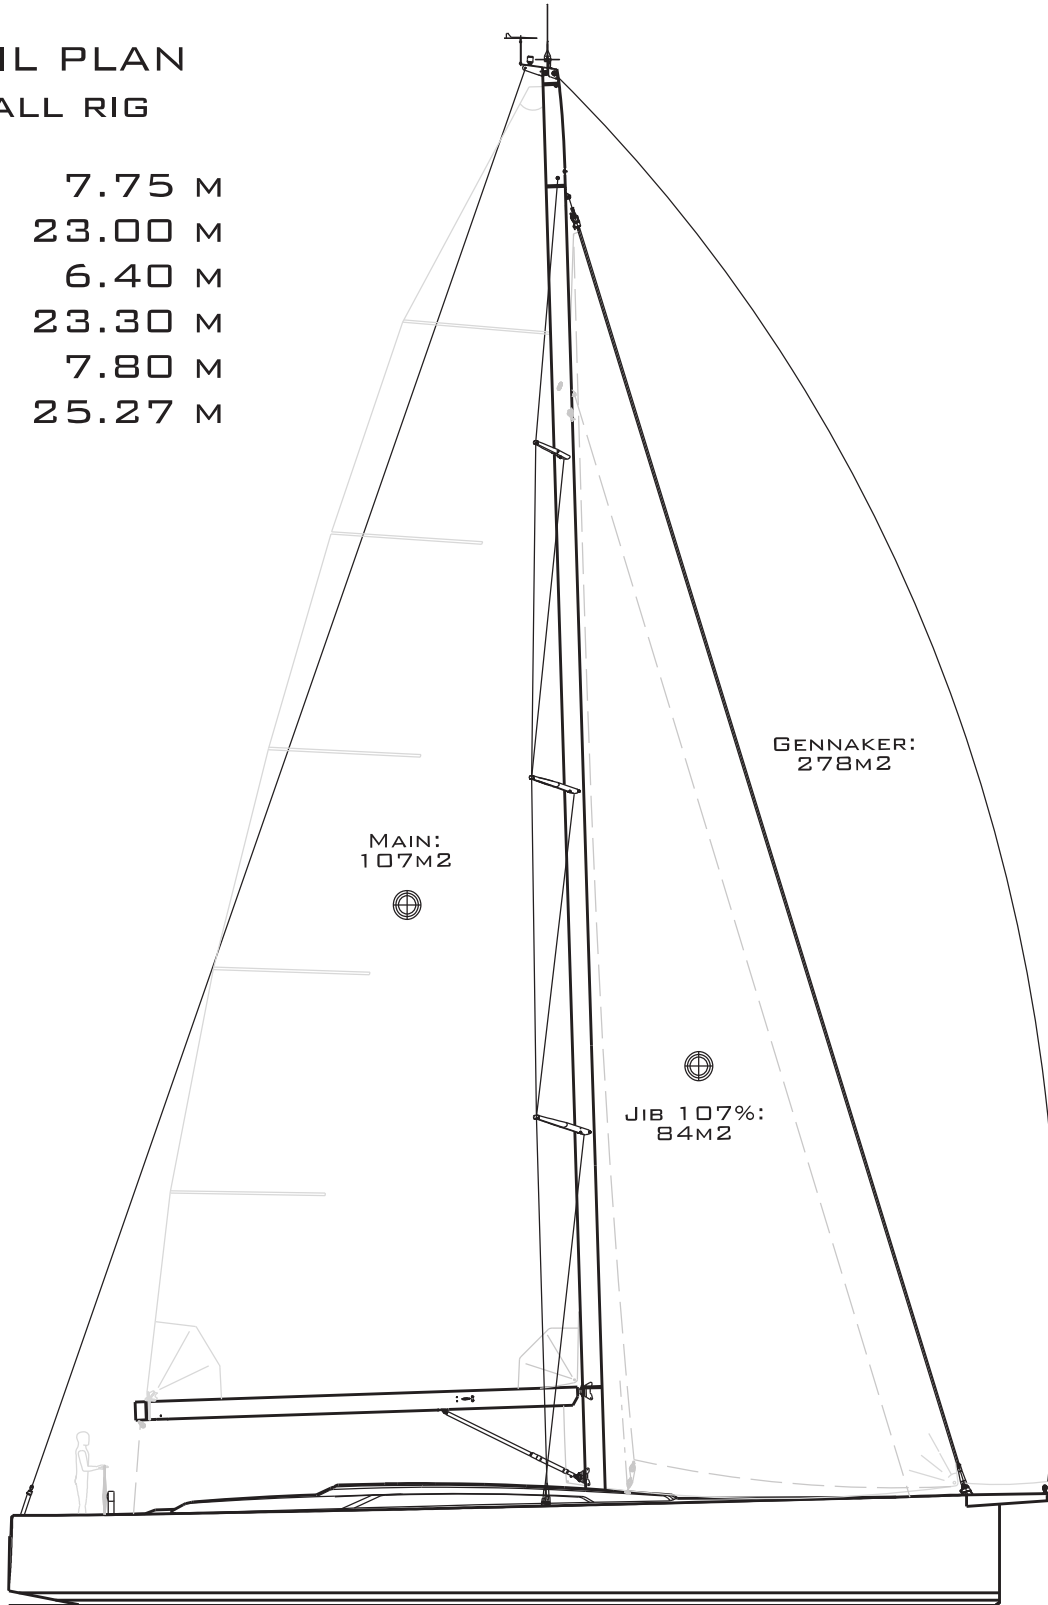

Grand Soleil 58

GRAND SOLEIL 58
FELCI YACHT DESIGN
SAIL PLAN PRESS
TALL RIG

FELCI YACHTS S.R.L. Via S. Maria 10, 00192 Roma, Italy
Tel: +39 06 47811111 Fax: +39 06 47811112
E-mail: felci@felciyachts.it
www.felciyachts.it

SCALE: 1:1000
DATE: 20/05/2015
ALTERAZIONE: 1

SAIL PLAN TALL RIG

E: 7.75 M
P: 23.00 M
J: 6.40 M
IG: 23.30 M
TPS: 7.80 M
ISP: 25.27 M

0 1000 2000 3000 4000 5000 6000 7000 8000 9000 10000 11000 12000 13000 14000 15000 16000 17000