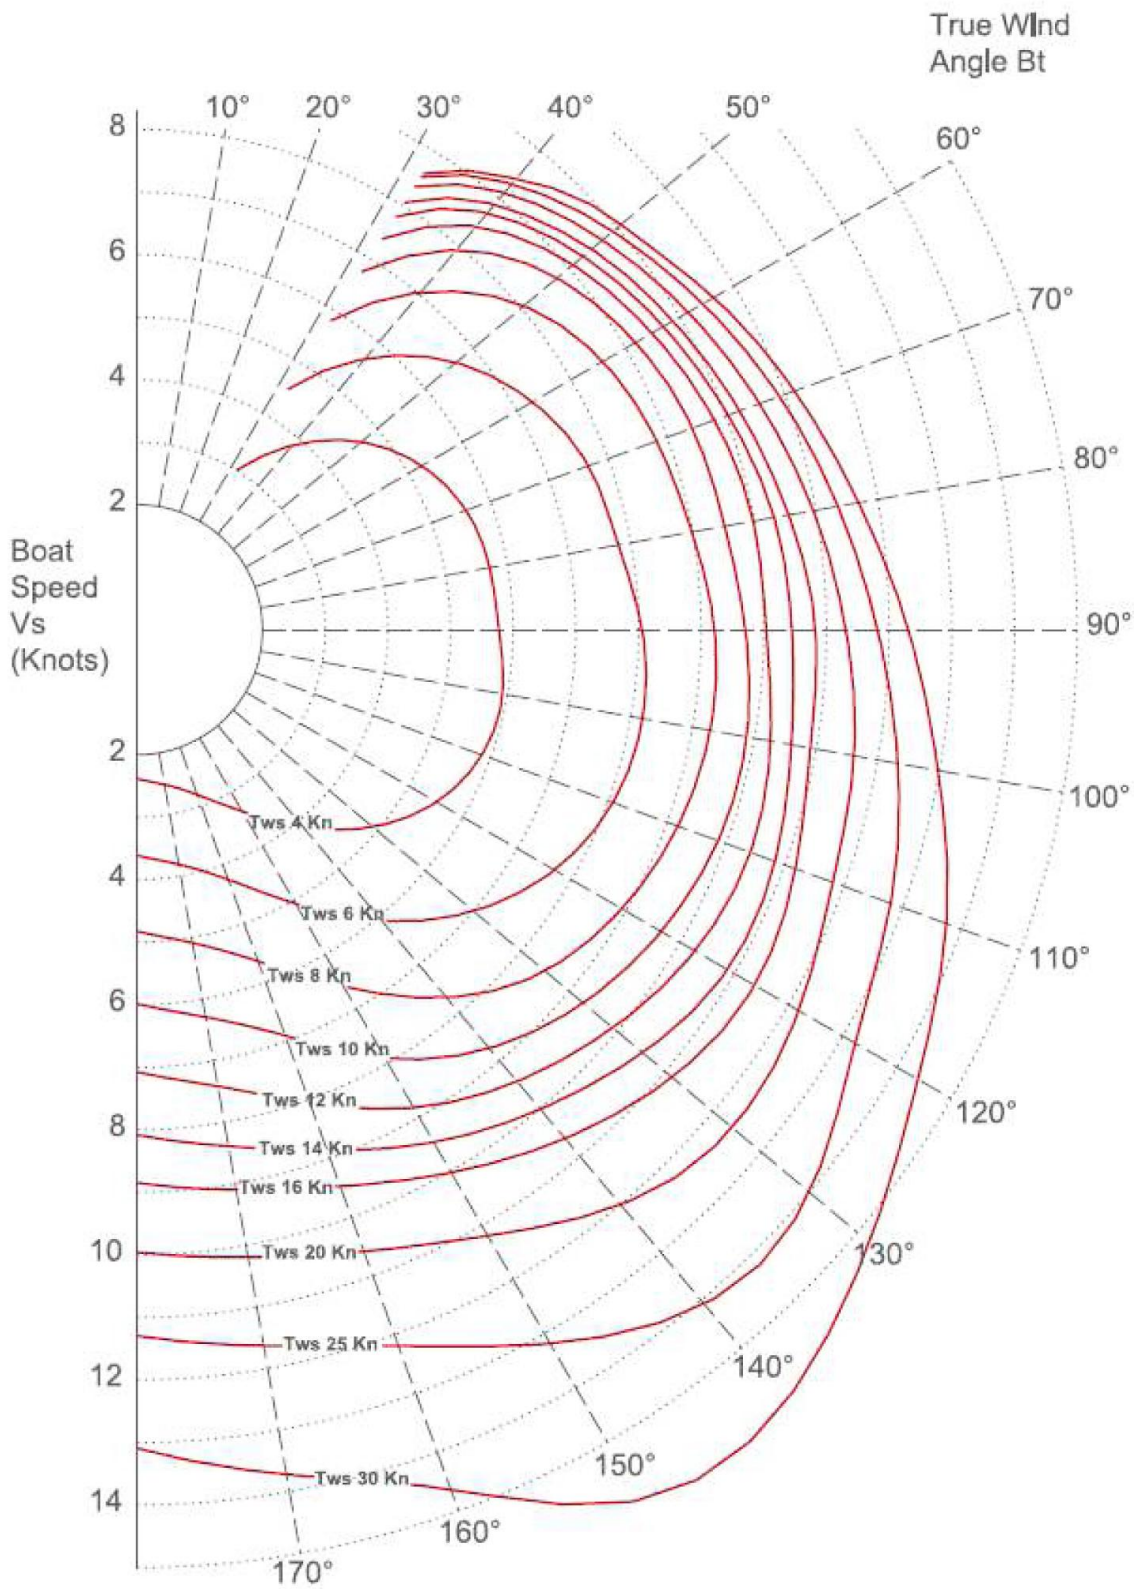

GRAND SOLEIL 58 PERFORMANCE

VPP preliminary/preliminare - Settembre 2015

STANDARD RIG

TALL RIG